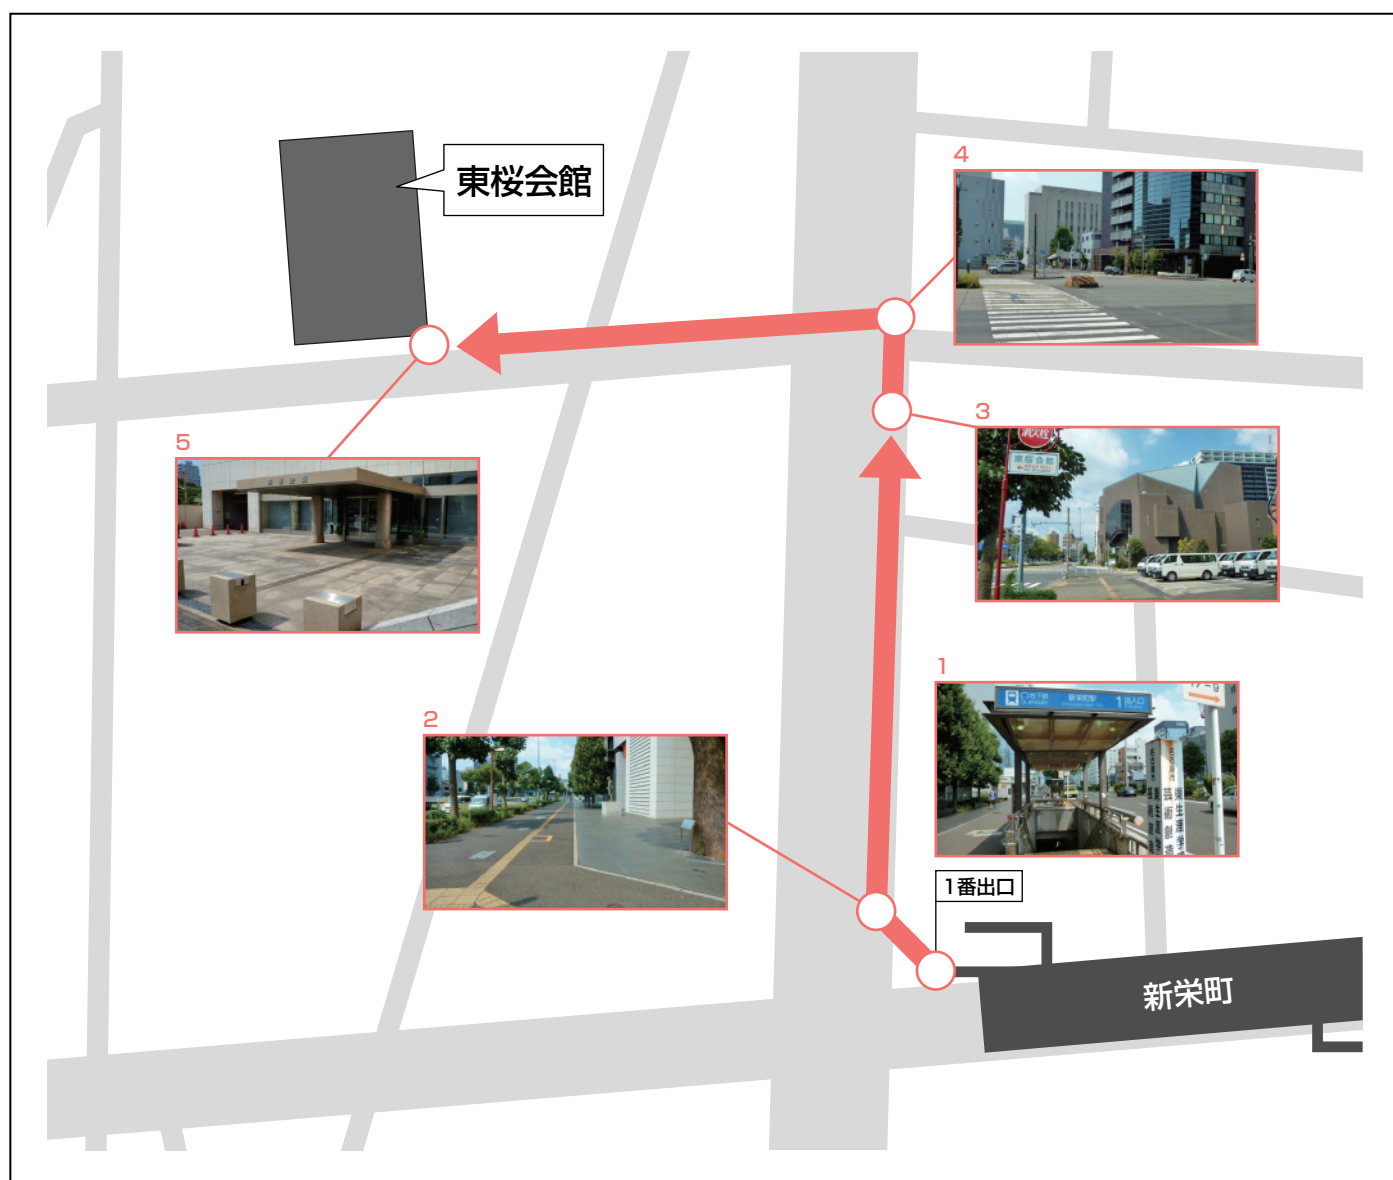

# 東桜会館へのアクセス

## 地下鉄東山線「新栄町」の場合

- 1 地下鉄東山線新栄町駅1番出入口
- 2 次の信号まで直進
- 3 信号を左折します
- 4 正面に東桜会館が見えます
- 5 入口から入館してください