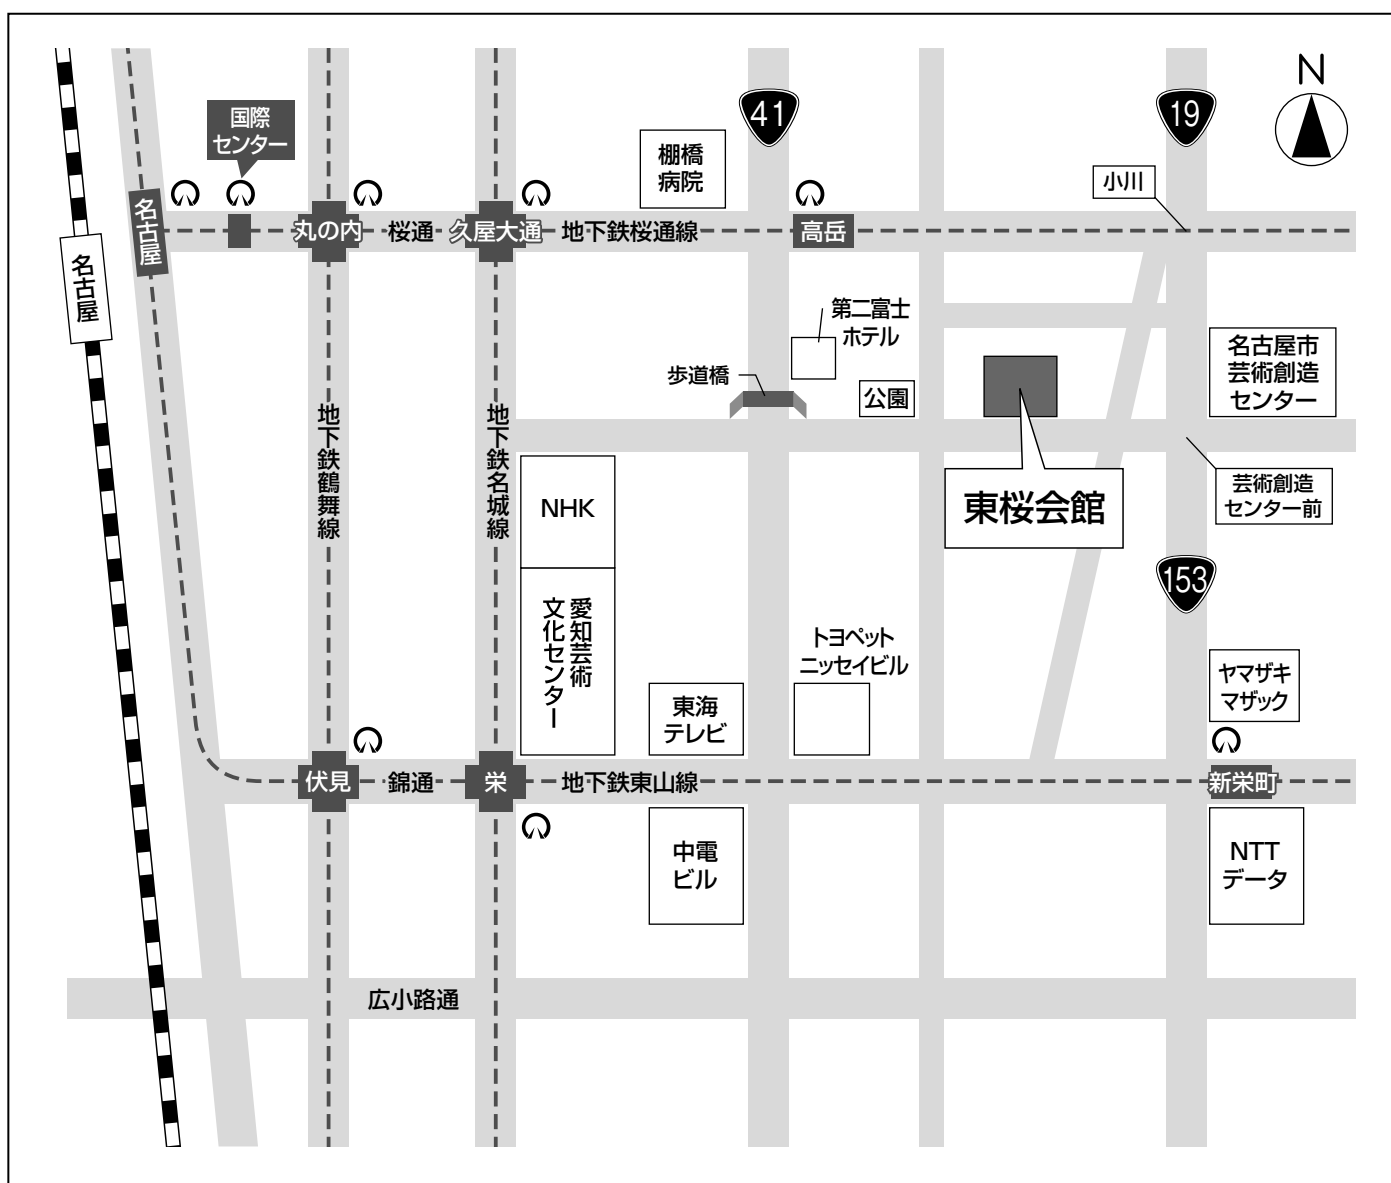

# 東桜会館へのアクセス

## お車の場合

153号線「芸術創造センター前」の信号を西へ約100m